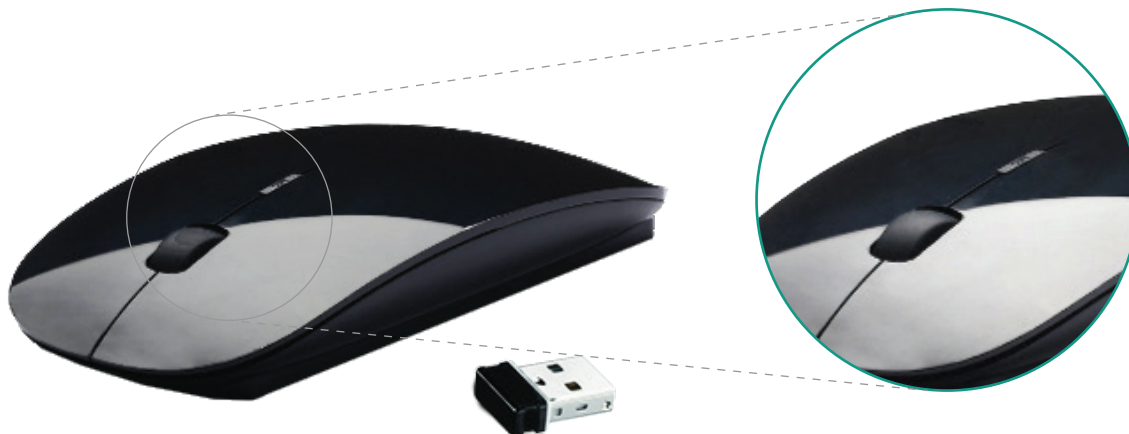

RATO MOUSE INNOVATION

Rato Optico sem fios 2.4G com receptor Nano e resposta imediata do rato num raio até 10metros sem interferências.
Ligação USB com função On/Off

ESPECIFICAÇÕES . ESPECIFICACIONES . SPECIFICATIONS . CARACTÉRISTIQUES