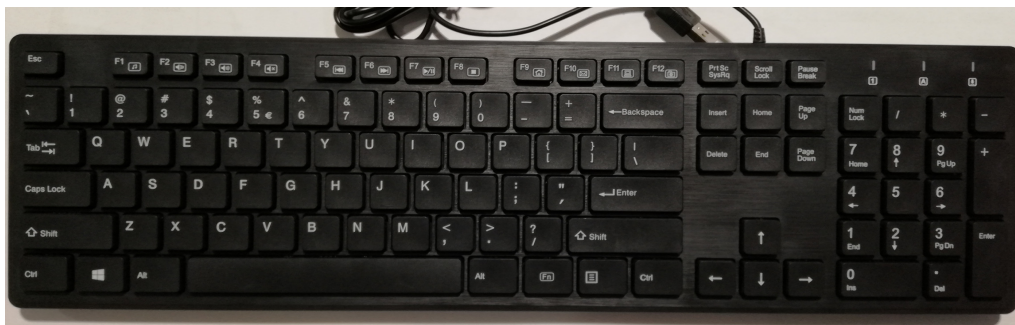

KEYBOARD BASIC BLACK MULTIMEDIA USB

O seu computador já é uma ferramenta útil e fundamental no seu dia-a-dia. Transforme-o numa experiência maravilhosa com o uso deste magnífico teclado. Teclado dispõe de duas portas USB.

ESPECIFICAÇÕES . ESPECIFICACIONES . SPECIFICATIONS . CARACTÉRISTIQUES

Requisitos do sistema
Requisitos del sistema
System Requirements
Configuration require

- Windows 7
- Windows 8
- Windows 10
- USB

Cores disponíveis
Colores disponibles
Available colors
Couleurs disponibles