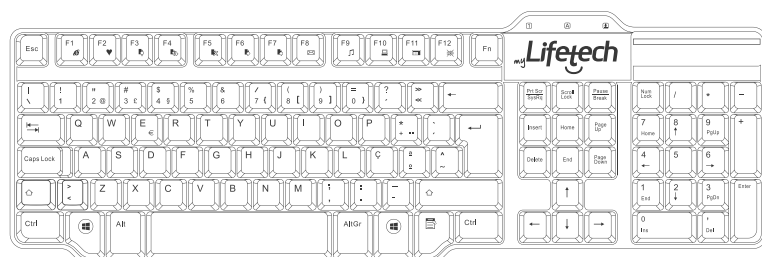

Cores disponíveis / Available colors / Colores disponibles

■ LFKEY042 - Black

5600306203980